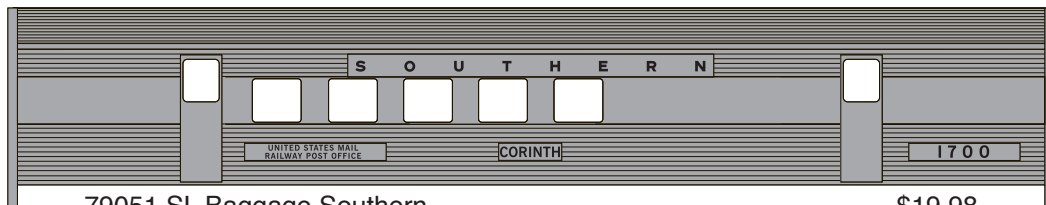

Announced: 12-16-08
 Orders Due: 1-16-09
 ETA: June 2009

Streamliners

- | | |
|--|---------|
| <input type="checkbox"/> 79051 SL Baggage Southern | \$19.98 |
| <input type="checkbox"/> 79052 SL RPO Southern | \$19.98 |
| <input type="checkbox"/> 79053 SL Diner Southern | \$19.98 |
| <input type="checkbox"/> 79054 SL Vista Dome Southern | \$19.98 |
| <input type="checkbox"/> 79055 SL Coach Southern | \$19.98 |
| <input type="checkbox"/> 79056 SL Ovesrvation Southern | \$19.98 |

- | | |
|---|---------|
| <input type="checkbox"/> 79061 SL Baggage California Zephyr | \$19.98 |
| <input type="checkbox"/> 79062 SL RPO California Zephyr | \$19.98 |
| <input type="checkbox"/> 79063 SL Diner California Zephyr | \$19.98 |
| <input type="checkbox"/> 79064 SL Vista Dome California Zephyr | \$19.98 |
| <input type="checkbox"/> 79065 SL Coach California Zephyr | \$19.98 |
| <input type="checkbox"/> 79066 SL Observation California Zephyr | \$19.98 |

- | | |
|---|---------|
| <input type="checkbox"/> 79071 SL Baggage Union Pacific | \$19.98 |
| <input type="checkbox"/> 79072 SL RPO Union Pacific | \$19.98 |
| <input type="checkbox"/> 79073 SL Diner Union Pacific | \$19.98 |
| <input type="checkbox"/> 79074 SL Vista Dome Union Pacific | \$19.98 |
| <input type="checkbox"/> 79075 SL Coach Union Pacific | \$19.98 |
| <input type="checkbox"/> 79076 SL Observation Union Pacific | \$19.98 |