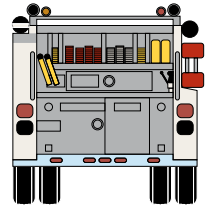

White

ATH10274

N Ford C Fire Truck, White