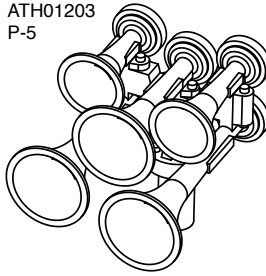

## Diesel Details

ATH01035  
Leslie S-3K

ATH01120  
K3LA

ATH01203  
P-5

ATH01205  
M-5

ATH01206  
S-2M

ATH01208  
P-3

ATH01324  
Hancock Air Whistle