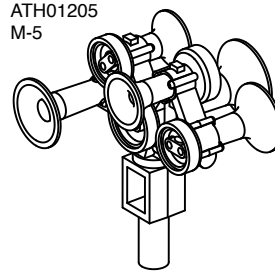

## Diesel Details

ATH01035  
Leslie S-3K

ATH01120  
K3LA

ATH01203  
P-5

ATH01205  
M-5

ATH01206  
S-2M

ATH01208  
P-3

ATH01324  
Hancock Air Whistle