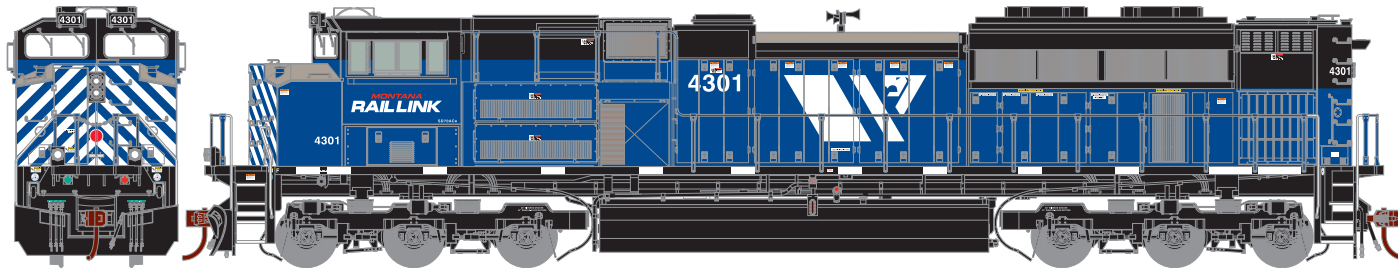

Announced: 12-21-10
Orders Due: 1-21-11
 ETA: September 2011

SD70ACe

___ G68537 No Sound \$189.98* ___ G68637 Sound \$289.98* UP #1988 MKT Heritage Unit

___ G68538 No Sound	\$189.98	___ G68638 Sound	\$289.98	CSX YN3 #4831
___ G68539 No Sound	\$189.98	___ G68639 Sound	\$289.98	CSX YN3 #4837
___ G68540 No Sound	\$189.98	___ G68640 Sound	\$289.98	CSX YN3 #4841
___ G68541 No Sound	\$189.98	___ G68641 Sound	\$289.98	CSX YN3 #4849

___ G68542 No Sound	\$189.98	___ G68642 Sound	\$289.98	Ferromex #4002
___ G68543 No Sound	\$189.98	___ G68643 Sound	\$289.98	Ferromex #4009
___ G68544 No Sound	\$189.98	___ G68644 Sound	\$289.98	Ferromex #4011
___ G68545 No Sound	\$189.98	___ G68645 Sound	\$289.98	Ferromex #4014