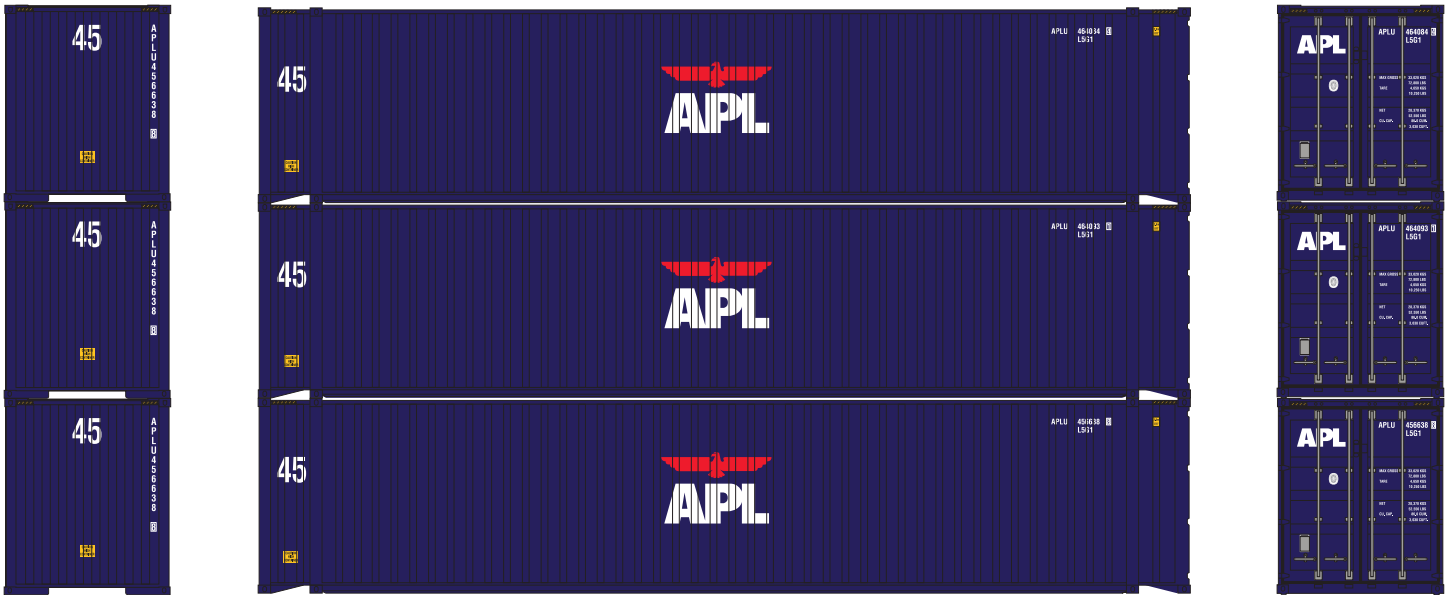

## APL

ATH27775 #APLU: 4566388, 4640844, 4640931

**ROADNAME FEATURES**  
• Era: 2003+