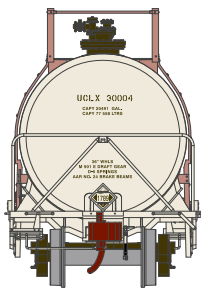

Occidental Chemical

Era: 1992+