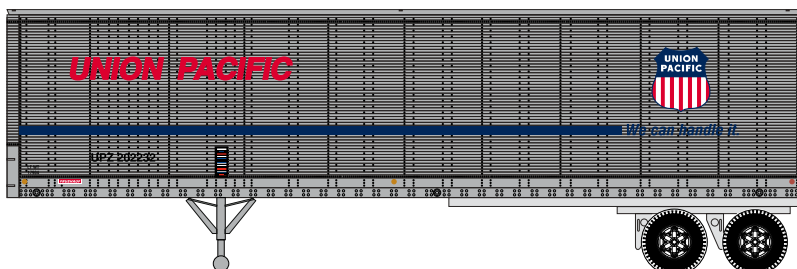

Union Pacific*

ATH14551	HO RTR 40' Fruehauf Z-Van Trailer, UP #202232
ATH14552	HO RTR 40' Fruehauf Z-Van Trailer, UP #202250
ATH14553	HO RTR 40' Fruehauf Z-Van Trailer, UP #202261