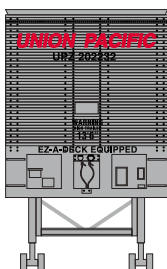

Union Pacific*

ATH14551	HO RTR 40' Fruehauf Z-Van Trailer, UP #202232
ATH14552	HO RTR 40' Fruehauf Z-Van Trailer, UP #202250
ATH14553	HO RTR 40' Fruehauf Z-Van Trailer, UP #202261