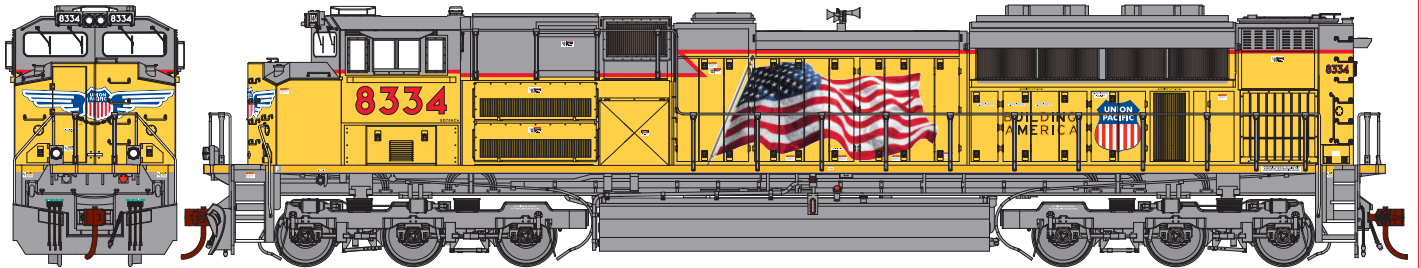

# SD70ACe

\_\_\_ G68511 No Sound     \$189.98\*     \_\_\_ G68611 Sound     \$289.98\*     UP #1982 Mopac Heritage Unit

\_\_\_ G68512 No Sound     \$189.98     \_\_\_ G68612 Sound     \$289.98     BNSF #9131  
 \_\_\_ G68513 No Sound     \$189.98     \_\_\_ G68613 Sound     \$289.98     BNSF #9210  
 \_\_\_ G68514 No Sound     \$189.98     \_\_\_ G68614 Sound     \$289.98     BNSF #9271  
 \_\_\_ G68515 No Sound     \$189.98     \_\_\_ G68615 Sound     \$289.98     BNSF #9303  
 \_\_\_ G68501 No Sound     \$189.98     \_\_\_ G68601 Sound     \$289.98     Undecorated (BNSF 9130-9329)

\_\_\_ G68516 No Sound     \$189.98     \_\_\_ G68616 Sound     \$289.98     KCS #4037  
 \_\_\_ G68517 No Sound     \$189.98     \_\_\_ G68617 Sound     \$289.98     KCS #4042  
 \_\_\_ G68518 No Sound     \$189.98     \_\_\_ G68618 Sound     \$289.98     KCS #4046  
 \_\_\_ G68519 No Sound     \$189.98     \_\_\_ G68619 Sound     \$289.98     KCS #4051  
 \_\_\_ G68502 No Sound     \$189.98     \_\_\_ G68602 Sound     \$289.98     Undec (BNSF 9370-99, CSX 4381-50, KCS 4030-59)

\_\_\_ G68520 No Sound     \$189.98     \_\_\_ G68620 Sound     \$289.98     Union Pacific #8334  
 \_\_\_ G68521 No Sound     \$189.98     \_\_\_ G68621 Sound     \$289.98     Union Pacific #8365  
 \_\_\_ G68522 No Sound     \$189.98     \_\_\_ G68622 Sound     \$289.98     Union Pacific #8402  
 \_\_\_ G68523 No Sound     \$189.98     \_\_\_ G68623 Sound     \$289.98     Union Pacific #8419  
 \_\_\_ G68500 No Sound     \$189.98     \_\_\_ G68600 Sound     \$289.98     Undec (FHX 4000-14, UP 1982,1983,1988,4141, UP 8309-8422)