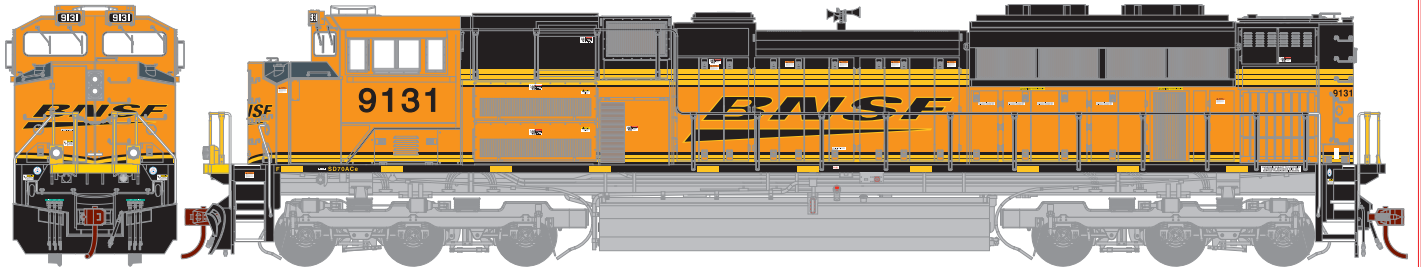

# SD70ACe

\_\_\_ G68511 No Sound     \$189.98\*     \_\_\_ G68611 Sound     \$289.98\*     UP #1982 Mopac Heritage Unit

\_\_\_ G68512 No Sound     \$189.98     \_\_\_ G68612 Sound     \$289.98     BNSF #9131  
 \_\_\_ G68513 No Sound     \$189.98     \_\_\_ G68613 Sound     \$289.98     BNSF #9210  
 \_\_\_ G68514 No Sound     \$189.98     \_\_\_ G68614 Sound     \$289.98     BNSF #9271  
 \_\_\_ G68515 No Sound     \$189.98     \_\_\_ G68615 Sound     \$289.98     BNSF #9303  
 \_\_\_ G68501 No Sound     \$189.98     \_\_\_ G68601 Sound     \$289.98     Undecorated (BNSF 9130-9329)

\_\_\_ G68516 No Sound     \$189.98     \_\_\_ G68616 Sound     \$289.98     KCS #4037  
 \_\_\_ G68517 No Sound     \$189.98     \_\_\_ G68617 Sound     \$289.98     KCS #4042  
 \_\_\_ G68518 No Sound     \$189.98     \_\_\_ G68618 Sound     \$289.98     KCS #4046  
 \_\_\_ G68519 No Sound     \$189.98     \_\_\_ G68619 Sound     \$289.98     KCS #4051  
 \_\_\_ G68502 No Sound     \$189.98     \_\_\_ G68602 Sound     \$289.98     Undec (BNSF 9370-99, CSX 4381-50, KCS 4030-59)

\_\_\_ G68520 No Sound     \$189.98     \_\_\_ G68620 Sound     \$289.98     Union Pacific #8334  
 \_\_\_ G68521 No Sound     \$189.98     \_\_\_ G68621 Sound     \$289.98     Union Pacific #8365  
 \_\_\_ G68522 No Sound     \$189.98     \_\_\_ G68622 Sound     \$289.98     Union Pacific #8402  
 \_\_\_ G68523 No Sound     \$189.98     \_\_\_ G68623 Sound     \$289.98     Union Pacific #8419  
 \_\_\_ G68500 No Sound     \$189.98     \_\_\_ G68600 Sound     \$289.98     Undec (FHX 4000-14, UP 1982,1983,1988,4141, UP 8309-8422)