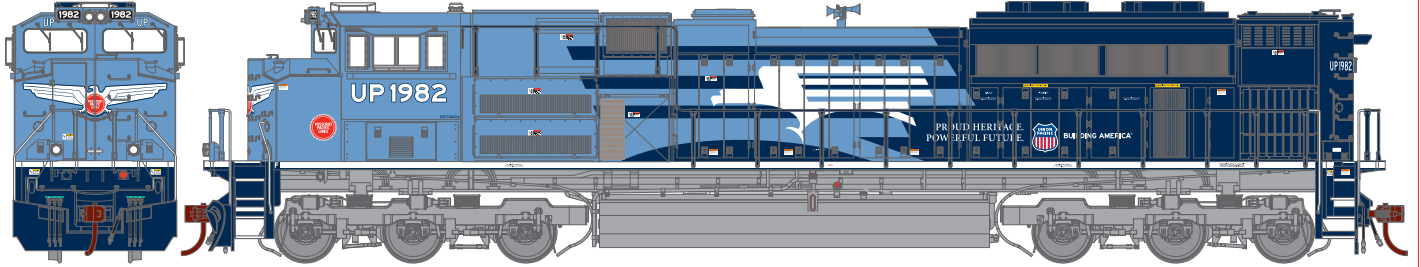

# SD70ACe

\_\_\_ G68511 No Sound     \$189.98\*     \_\_\_ G68611 Sound     \$289.98\*     UP #1982 Mopac Heritage Unit

\_\_\_ G68512 No Sound     \$189.98     \_\_\_ G68612 Sound     \$289.98     BNSF #9131  
 \_\_\_ G68513 No Sound     \$189.98     \_\_\_ G68613 Sound     \$289.98     BNSF #9210  
 \_\_\_ G68514 No Sound     \$189.98     \_\_\_ G68614 Sound     \$289.98     BNSF #9271  
 \_\_\_ G68515 No Sound     \$189.98     \_\_\_ G68615 Sound     \$289.98     BNSF #9303  
 \_\_\_ G68501 No Sound     \$189.98     \_\_\_ G68601 Sound     \$289.98     Undecorated (BNSF 9130-9329)

\_\_\_ G68520 No Sound     \$189.98     \_\_\_ G68620 Sound     \$289.98     Union Pacific #8334  
 \_\_\_ G68521 No Sound     \$189.98     \_\_\_ G68621 Sound     \$289.98     Union Pacific #8365  
 \_\_\_ G68522 No Sound     \$189.98     \_\_\_ G68622 Sound     \$289.98     Union Pacific #8402  
 \_\_\_ G68523 No Sound     \$189.98     \_\_\_ G68623 Sound     \$289.98     Union Pacific #8419  
 \_\_\_ G68500 No Sound     \$189.98     \_\_\_ G68600 Sound     \$289.98     Undec (FHX 4000-14, UP 1982,1983,1988,4141, UP 8309-8422)