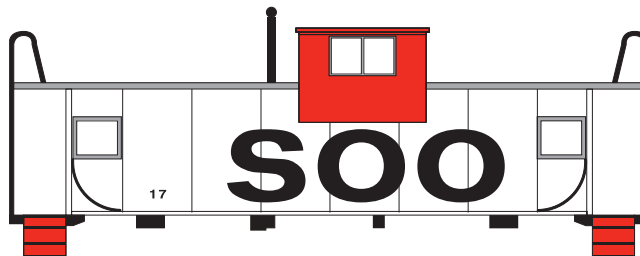

# Wide Vision Caboose

- \_\_\_ 74080 Pacific Great Eastern #1853      \$19.98
- \_\_\_ 74081 Pacific Great Eastern #1856      \$19.98
- \_\_\_ 74082 Pacific Great Eastern #1859      \$19.98

- \_\_\_ 74083 Nacionales de Mexico #44062      \$19.98
- \_\_\_ 74084 Nacionales de Mexico #44074      \$19.98
- \_\_\_ 74085 Nacionales de Mexico #44085      \$19.98